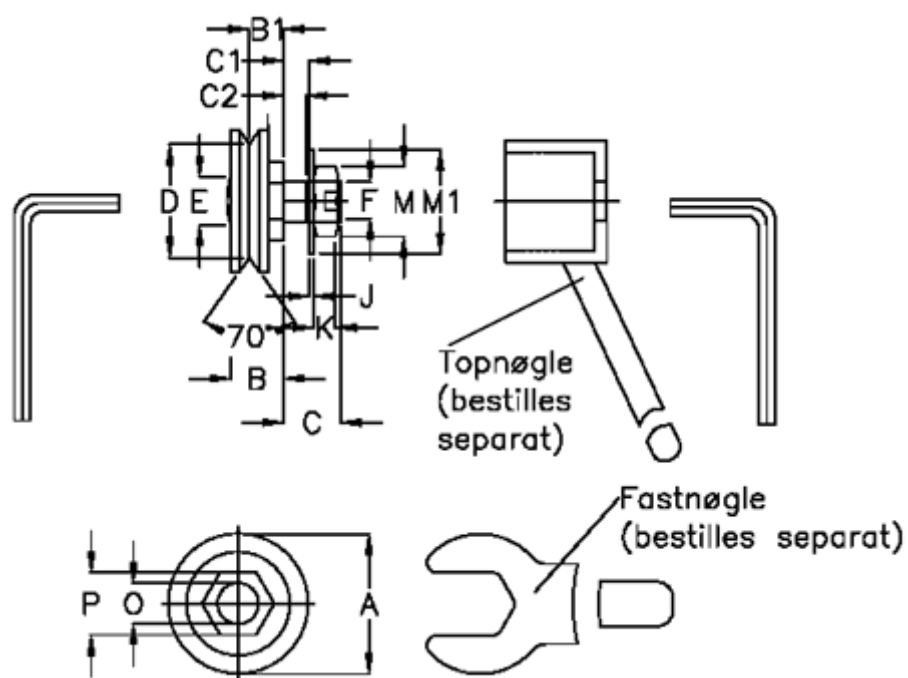

Varenummer: 0571517580
Beskrivelse: Hepco GV3 leje GSJ 580 CNS
Slimline m. kort aksel

Mål

B = 22.8
B1 = 14.3
D = 46.08
E = 23.5
F = M14 x 1,5
G = 14
H = 1.5
I = 17.8

vægt kg/1000 = 0.280